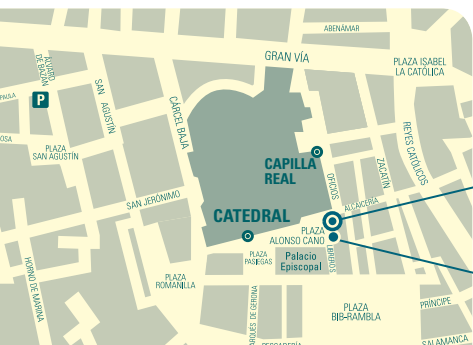

Combina tus entradas a tu gusto y ahorra

Save money
by combining tickets as you like

TARIFA EN EL
MONUMENTO
MONUMENT
ENTRY FEE

TARIFA
INDIVIDUAL
INDIVIDUAL
FEE

TARIFA GRUPOS*
Y FAMILIAS
NUMEROSAS
GROUPS FEE*

(*) GRUPOS COMO MÍNIMO DE
15 PERSONAS
MINIMUM GROUP 15 PEOPLE

8€	8€	6€*	ABADÍA SACROMONTE + SAN JERÓNIMO
9€	9€	7€*	CATEDRAL ó CAPILLA REAL ó CARTUJA CATHEDRAL or ROYAL CHAPEL or CARTUJA + ABADÍA SACROMONTE ó SAN JERÓNIMO ABADÍA SACROMONTE or SAN JERÓNIMO
10€	10€	8€*	CATEDRAL + CAPILLA REAL CATHEDRAL + ROYAL CHAPEL
13€	11€	9€*	ABADÍA SACROMONTE + SAN JERÓNIMO ABADÍA SACROMONTE + SAN JERÓNIMO + CATEDRAL ó CAPILLA REAL ó CARTUJA CATHEDRAL or ROYAL CHAPEL or CARTUJA
14€	12€	10€*	CATEDRAL + CAPILLA REAL + SAN JERÓNIMO CATHEDRAL + ROYAL CHAPEL + SAN JERÓNIMO
15€	13€	11€*	CATEDRAL + CAPILLA REAL + CARTUJA CATHEDRAL + ROYAL CHAPEL + CARTUJA
19€	16€	14€*	CATEDRAL + CAPILLA REAL + CARTUJA CATHEDRAL + ROYAL CHAPEL + CARTUJA + ABADÍA SACROMONTE ó SAN JERÓNIMO ABADÍA SACROMONTE or SAN JERÓNIMO
23€	17€	15€*	5 MONUMENTOS • 5 MONUMENTS

VENTA DE ENTRADAS • TICKETS SALE

Adquiere tus entradas en • Buy your tickets at

Librería-Shop
CRUZ DE ELVIRA

C/ Libreros, 10
958 215 909
958 565 618

10:00 - 20:30 h.

Abierta todos los días
Open every day

VIAJES SAN CECILIO
Travel Agency